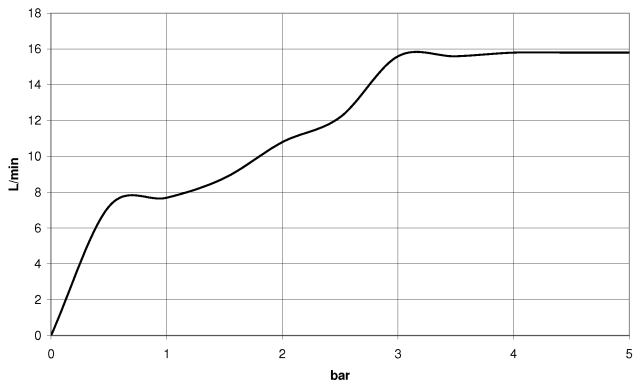

28 016 979

- Dreifach bzw. fünffach verstellbar: COMPACT RAIN, COMPACT SOFT FLOW, COMPACT AQUAPRESSURE FLOW, Durchfluss max. 15 l/min (bei 3 Bar)
- mit Antikalk-System
- Brausekopf Ø 130 mm
- Anschluss 1/2"

## Handbrause - Chrom

---

IMO

28 016 979

28 016 979

mm [inches]

Durchflussdiagramm

Zertifikate