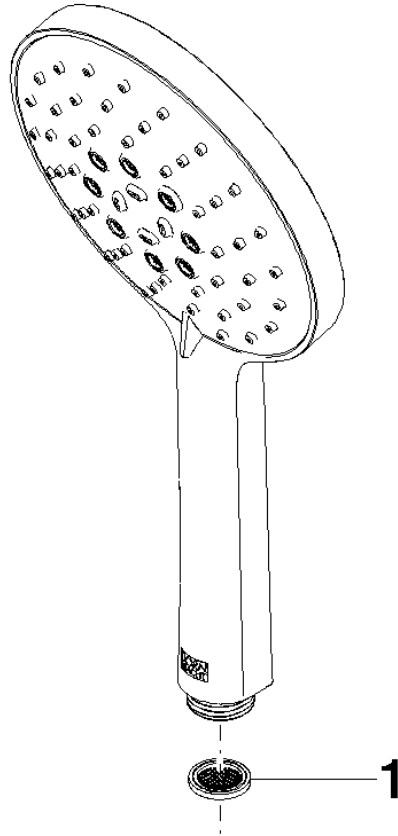

28 016 979

Ersatzteilstückliste

Nr.	Artikelnummer	Benennung	Verbaumenge	Lieferzeit
1	09 23 01 039 90	Sieb	1	2